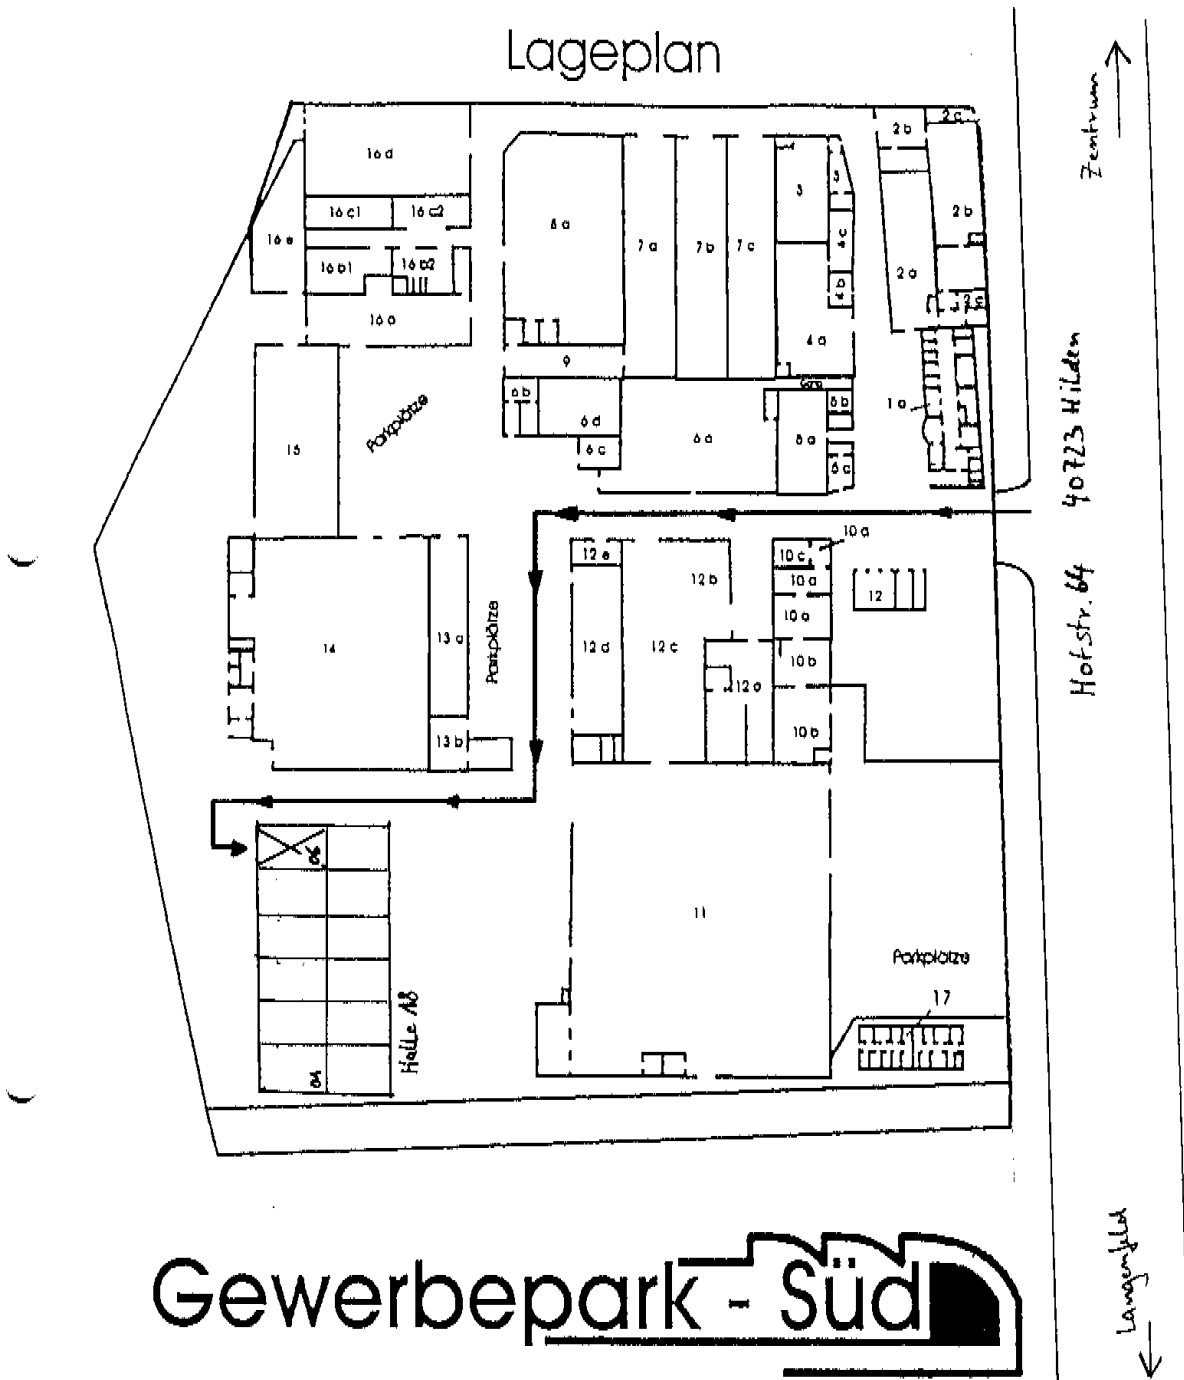

# Lageplan

# Gewerbepark - Süd

Schreinerei  
**Wolfgang Schneider**  
Hofstr. 64 40723 Hilden  
Tel.: 02103/243716 Fax: 02103/243702  
Halle 18.06